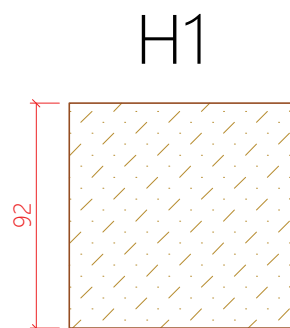

TEISALDATAV MOODUL-
VAHESEINASÜSTEEM VAL

VAL POST

Ühest tükist koosnev monoliitne detail

LAIUS (L)*

30 - 92 mm

KÕRGUS (H)*

240 - 2750 mm

SÜGAVUS

92 mm

PAIGALDUSAVA MÕÕTUDE TINGIMUSED

Ava kõrgus (H) = toote mõõt +10mm.
Tolerants = +5...-4

Ava Laius (L) = toote mõõt +20mm.
Tolerants = +10...-8

NB! Ava horisontaal- ja vertikaalpindade suurim
lubatud tasasushälve 2000mm kohta +/-3mm

PROFIILIDE MATERJAL

MDF, vineer, täispuit

PROFIILIDE VIIMISTLUS

Värv, spoon, lakk, peits

LISAD

*Erimõõdud vastavalt kokkuleppele

Erinurgaga lahendused vastavalt kokkuleppele

Ava, mille täiteks on kohakuti kaks posti, on maksimaalne kõrgus 4500 mm