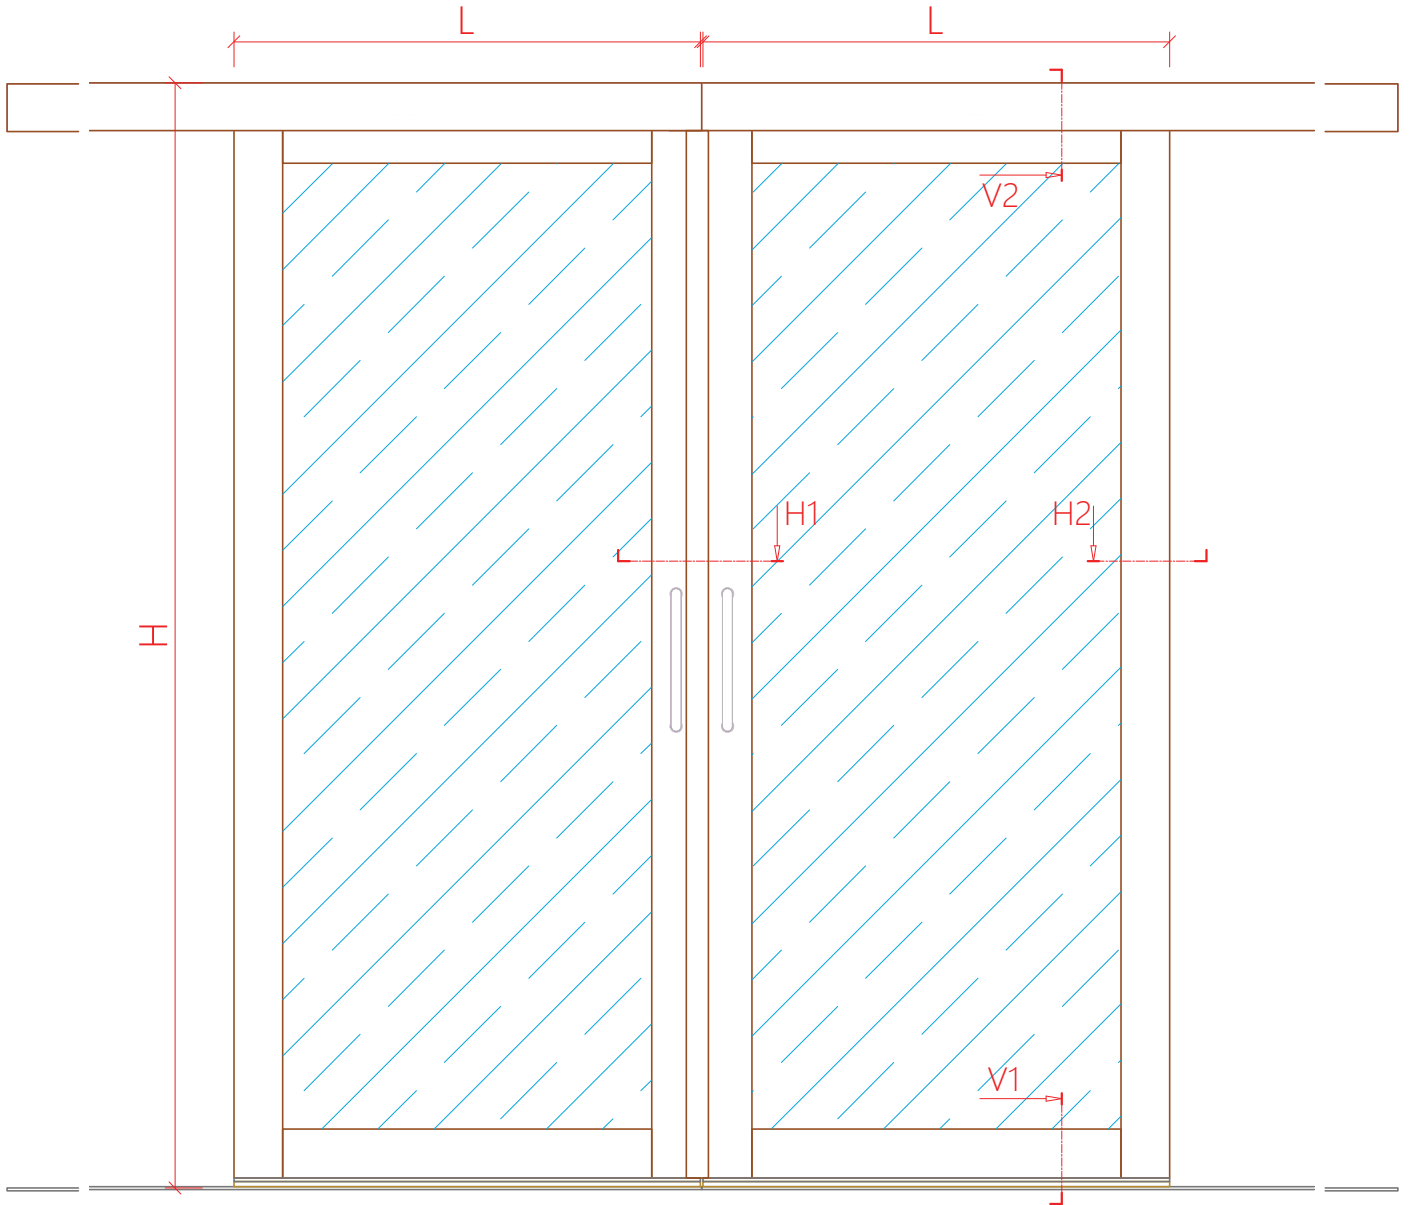

ERINEVATE KLAASITÜÜPIDE VÕIMALUSED\*

44.2 SC = Rw 32 dB (hinnalgueline tulemus)

LISAD

Klaasi kiletamine

\*Mõõt sõltub ukse kaalust (max 80 kg + 80 kg)

Eri lahendused vastavalt kokkuleppele

H1

H2