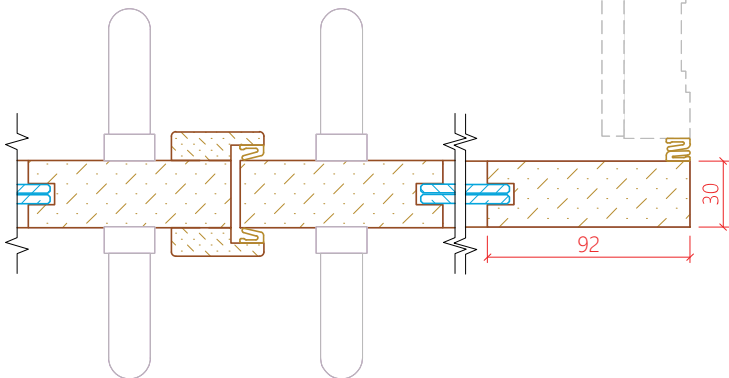

ERINEVATE KLAASITÜÜPIDE VÕIMALUSED\*

44.2 SC = Rw 32 dB (hinnalgueline tulemus)

LISAD

Klaasi kiletamine

\*Mõõt sõltub ukse kaalust (max 80 kg + 80 kg)

Eri lahendused vastavalt kokkuleppele

H1

H2