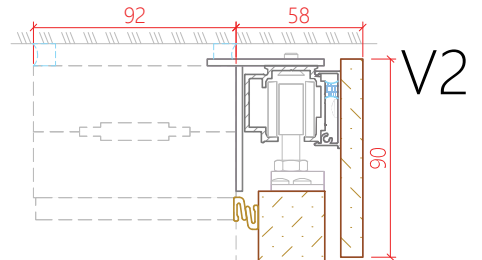

ERINEVATE KLAASITÜÜPIDE VÕIMALUSED\*

44.2 SC = Rw 32 dB (hinnalgueline tulemus)

LISAD

Klaasi kiletamine

\*Mõõt sõltub ukse kaalust (max 80 kg + 80 kg)

Eri lahendused vastavalt kokkuleppele

H1

H2