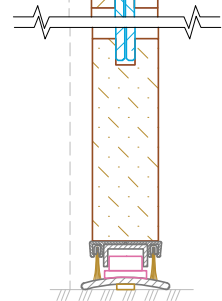

ERINEVATE KLAASITÜÜPIDE VÕIMALUSED\*

44.2 SC = Rw 32 dB (hinnalgueline tulemus)

LISAD

Klaasi kiletamine

\*Mõõt sõltub ukse kaalust (max 80 kg + 80 kg)

Eri lahendused vastavalt kokkuleppele

H1

H2